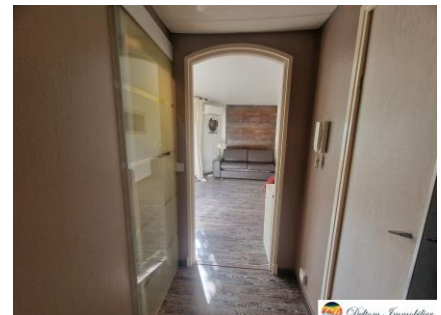

**Ville:** Mandelieu-La Napoule

**Surface habitable:** 26,64 m<sup>2</sup>

**Type de bien:** STUDIO

**État:** Très bon état

**Nombre de pièces:** 1 Pièces

**Performance Énergétique:** D

En plein coeur de la Napoule, à cinq minutes à pied du port et des plages, ravissant studio meublé et climatisé, comprenant une entrée avec placard, une salle de douche avec wc une cuisine équipée et une pièce à vivre très lumineuse, une cave complète ce bien. Possibilité de parking dans la résidence. Ce studio peut être loué 700 €. Convientrait à investisseur **Honoraires à la charge du vendeur**