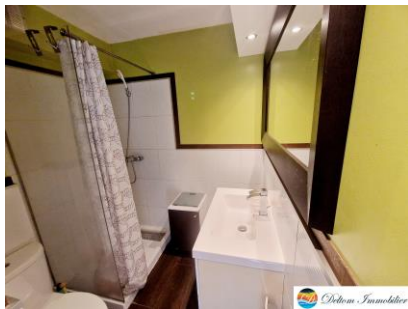

**Ville:** Mandelieu-La Napoule

**Surface habitable:** 26,64 m<sup>2</sup>

**Type de bien:** STUDIO

**État:** Très bon état

**Nombre de pièces:** 1 Pièces

**Performance Énergétique:** D

En plein coeur de la Napoule, à cinq minutes à pied du port et des plages, ravissant studio meublé et climatisé, comprenant une entrée avec placard, une salle de douche avec wc une cuisine équipée et une pièce à vivre très lumineuse, une cave complète ce bien. Possibilité de parking dans la résidence. Ce studio peut être loué 700 €. Convientrait à investisseur **Honoraires à la charge du vendeur**