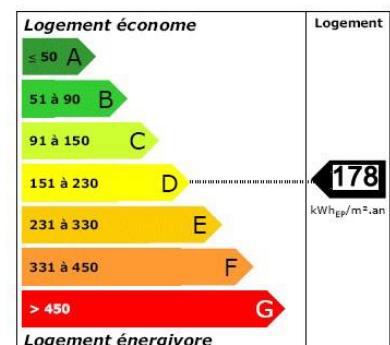

CONTACT

Patrick LAFARGUE

Mobile: +33 (0)6.09.20.46.40

E-mail: patrick.lafargue@deltomimmobilier.com

Web: www.deltomimmobilier.com

REF 4030

Prix: 156 000 €

Département: Alpes-Maritimes

Ville: Mandelieu-La Napoule

Surface habitable: 26,64 m²

Type de bien: STUDIO

État: Très bon état

Nombre de pièces: 1 Pièces

Performance Énergétique: D

En plein coeur de la Napoule, à cinq minutes à pied du port et des plages, ravissant studio meublé et climatisé, comprenant une entrée avec placard, une salle de douche avec wc une cuisine équipée et une pièce à vivre très lumineuse, une cave complète ce bien. Possibilité de parking dans la résidence. Ce studio peut être loué 700 €. Convientrait à investisseur **Honoraires à la charge du vendeur**

Nombres de pièces

- Chambre(s) 1
- Couloir
- Cuisine(s) 1
- Salle de douche
- Salle(s)/Salon 1
- Climatisation
- Cave