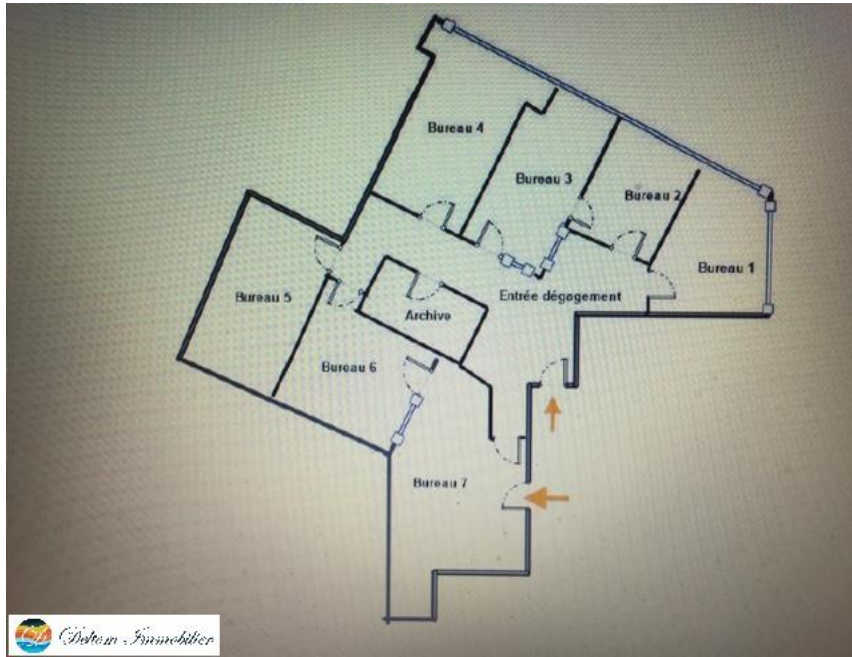

Deltom Immobilier

CONTACT

Patrick LAFARGUE

Mobile: +33 (0)6.09.20.46.40

E-mail: patrick.lafargue@deltomimmobilier.com

Web: www.deltomimmobilier.com

REF 4032

Prix: 479 000 €

Département: Alpes-Maritimes

Ville: Mandelieu-La Napoule

Surface habitable: 148

Type de bien: BUREAUX

État: Très bon état

Nombre de bureaux: 7 Pièces

Performance Énergétique: non communiqué